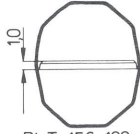

r = Avrundade hörn
s = Avskurna hörn
g = Raka sidor
i = Insvängda hörn
e = Liksidigt sexhörnigt
a = Liksidigt åttahörnigt
y = Assymetriskt

Vänligen angiv vid beställning:

1. Önskat antal glas
2. Glasstyp
3. Bokstavsbezeichnungar
4. Storlek och välvning

Tonnenform • Barrel shape
Forme à tonneau • Forma de barril

Tr 145 x 171 x 150
Konkav

Pl. Ts 156 x 133 x 50

Pl. Tr 157 x 157 x 80

Ts 160 x 160 x 100
Konkav

Pl. T 160 x 281 x 230

PL. Tr 162 x 192 x 148

Tg 165 x 125 x 090
Standard

Pl. Ts 169 x 160 x 55

PL. Tr 170 x 171 x 100

Te 171 x 186 x 95
Konkav

T 171 x 221 x 110 Talon
Konkav

Ts 172 x 135 x 095
Konkav

Tr 173 x 150 x 105
Konkav

Tr 174 x 154 x 120
Konkav

Ts 180 x 158 x 065
Konkav