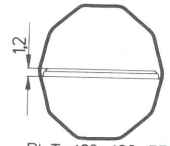

r = Avrundade hörn
s = Avskurna hörn
g = Raka sidor
i = Insvängda hörn
e = Liksidigt sexhörnigt
a = Liksidigt åttahörnigt
y = Assymetriskt

Vänligen angiv vid beställning:

1. Önskat antal glas
2. Glasstyp
3. Bokstavsbezeichnungar
4. Storlek och välvning

Tonnenform • Barrel shape
Forme à tonneau • Forma de barril

Tr 145 x 171 x 150
Konkav

Pl. Ts 156 x 133 x 50

Pl. Tr 157 x 157 x 80

Ts 160 x 160 x 100
Konkav

Pl. T 160 x 281 x 230

PL. Tr 162 x 192 x 148

Tg 165 x 125 x 090
Standard

Pl. Ts 169 x 160 x 55

PL. Tr 170 x 171 x 100

Te 171 x 186 x 95
Konkav

T 171 x 221 x 110 Talon
Konkav

Ts 172 x 135 x 095
Konkav

Tr 173 x 150 x 105
Konkav

Tr 174 x 154 x 120
Konkav

Ts 180 x 158 x 065
Konkav

Tg 182 x 176 x 105
Konkav

Pl. Tr 182 x 180 x 105

Ts 187 x 187 x 115
Konkav

Pl. Tr 190 x 158 x 92

T 195 x 316 x 160
Konkav

Tonnenform • Barrel shape
Forme à tonneau • Forma de barril

T 203 x 259 x 235 Talon
 Konkav