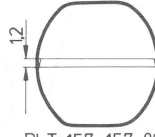

r = Avrundade hörn
s = Avskurna hörn
g = Raka sidor
i = Insvängda hörn
e = Liksidigt sexhörnigt
a = Liksidigt åttahörnigt
y = Assymetriskt

Vänligen angiv vid beställning:

1. Önskat antal glas
2. Glasstyp
3. Bokstavsbezeichnungar
4. Storlek och välvning

Tonnenform • Barrel shape
Forme à tonneau • Forma de barril

Tr 145 x 171 x 150
Konkav

Pl. Ts 156 x 133 x 50

Pl. Tr 157 x 157 x 80

Ts 160 x 160 x 100
Konkav

Pl. T 160 x 281 x 230

PL. Tr 162 x 192 x 148

Tg 165 x 125 x 090
Standard

Pl. Ts 169 x 160 x 55

PL. Tr 170 x 171 x 100

Te 171 x 186 x 95
Konkav

T 171 x 221 x 110 Talon
Konkav

Ts 172 x 135 x 095
Konkav

Tr 173 x 150 x 105
Konkav

Tr 174 x 154 x 120
Konkav

Ts 180 x 158 x 065
Konkav